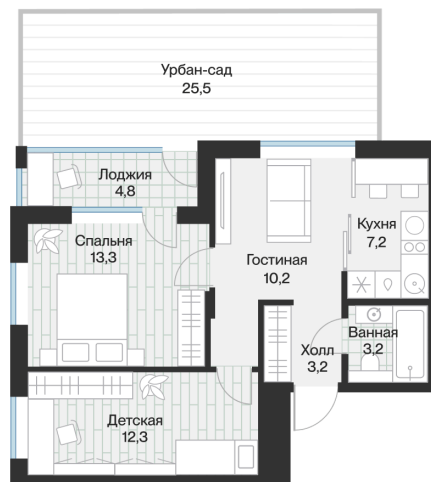

# 2 комнатная 51.76 м<sup>2</sup>

Отсканируйте QR-код и  
смотрите на сайте  
72dom.com

**79,7 м<sup>2</sup>**  
3е

Указана полезная площадь пространства.  
Урбан-сад является элементом благоустройства территории, доступ к которому организационно ограничен.

## 8 550 000 руб.

Предчистовая отделка

1

Проект	ЖК Эклипт	Корпус	ЖК «Эклипт», ГП55.2-14
Этаж	1	Секция	1
Сдача	2 кв. 2025		

20.04.2026 17:22 (Мск)

Не является публичной офертой, цена может быть скорректирована. Информация взята с сайта «72dom.com»