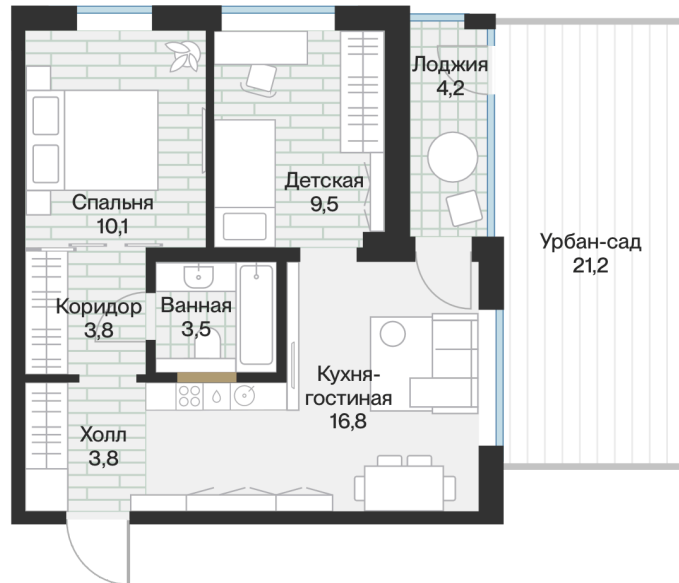

Номер: 28

1 комнатная 49.68 м²

Отсканируйте QR-код и
смотрите на сайте
72dom.com

72,9 м²
3е

Указана полезная площадь пространства. Урбан-сад является элементом благоустройства территории, доступ к которому организационно ограничен.

8 610 000 руб.

В ипотеку от 43 761 руб.

Предчистовая отделка

1

Проект	ЖК Эклипт	Корпус	ЖК «Эклипт», ГП41.3-11
Этаж	1	Секция	1
Сдача	2 кв. 2025		

05.06.2026 00:15 (Мск)

Не является публичной офертой, цена может быть скорректирована.
Информация взята с сайта «72dom.com».