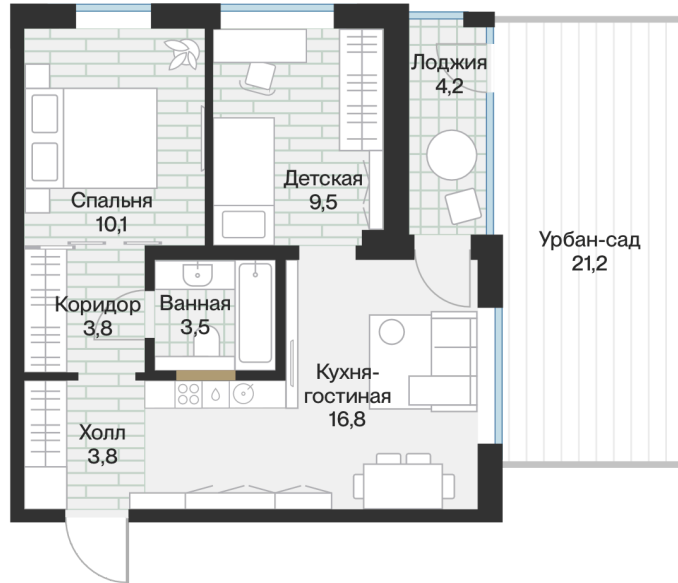

Номер: 28

1 комнатная 49.68 м²

Отсканируйте QR-код и
смотрите на сайте
72dom.com

72,9 м²
3е

Указана полезная площадь пространства. Урбан-сад является элементом благоустройства территории, доступ к которому организационно ограничен.

7 550 000 руб.

Предчистовая отделка

1

| | | | |
|--------|------------|--------|------------------------|
| Проект | ЖК Эклипт | Корпус | ЖК «Эклипт», ГП41.3-11 |
| Этаж | 1 | Секция | 1 |
| Сдача | 2 кв. 2025 | | |