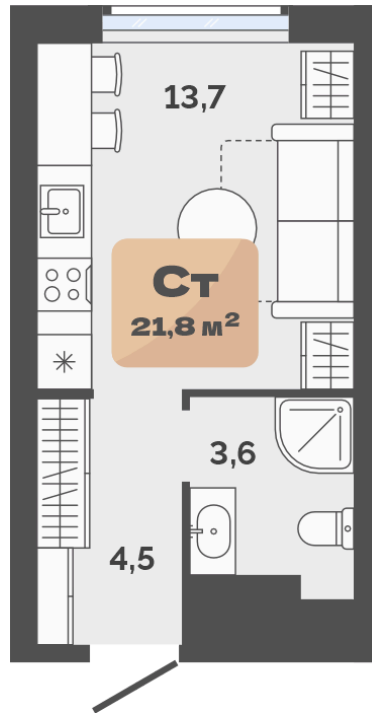

Номер: 238

Студия 21.8 м²

Отсканируйте QR-код и
смотрите на сайте
72dom.com

5 720 000 руб.

В ипотеку от 28 514 руб.

Предчистовая отделка

1

Проект	ЖК Баланс	Корпус	Баланс, ГП-18
Этаж	21	Секция	1
Сдача	1 кв. 2026		