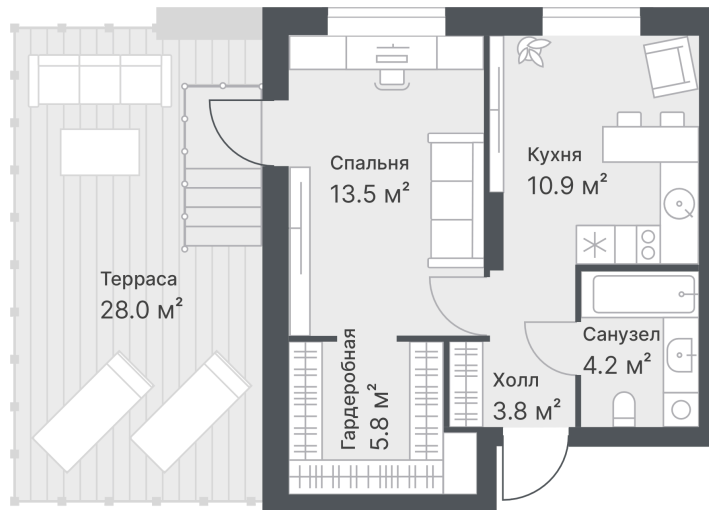

Номер: 193 с террасой

1 комнатная 38.2 м²

Отсканируйте QR-код и
смотрите на сайте
72dom.com

8 770 000 руб.

В ипотеку от 44 575 руб.

Предчистовая отделка

Во двор; На улицу

Проект	ЖК Дружеский	Корпус	Дружеский, ГП1.1
Этаж	12	Секция	1
Сдача	2 кв. 2026		

27.06.2026 17:54 (Мск)

Не является публичной офертой, цена может быть скорректирована.
Информация взята с сайта «72dom.com».

На этаже 12

1 комнатная 38.2 м²

27.06.2026 17:54 (Мск)

Не является публичной офертой, цена может быть скорректирована.
Информация взята с сайта «72dom.com».

На генплане
Дружеский,
ГП1.1

1 комнатная 38.2 м²

27.06.2026 17:54 (Мск)

Не является публичной офертой, цена может быть скорректирована.
Информация взята с сайта «72dom.com».