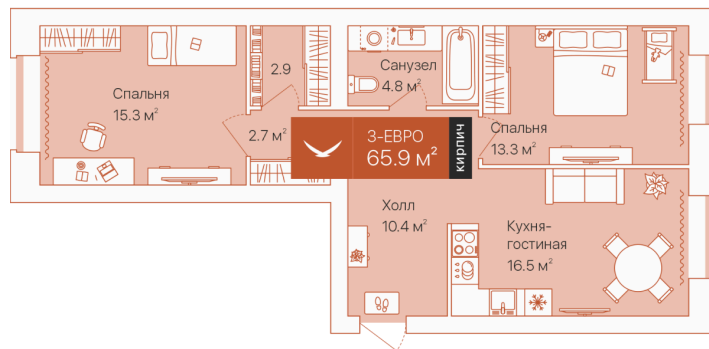

Номер: 274

2 комнатная 65.9 м²

Отсканируйте QR-код и
смотрите на сайте
72dom.com

10 130 000 руб.

Предчистовая отделка

1

Проект Дом на Большой Спасской

Корпус дом на Большой Спасской, ГП-14

Этаж 2

Секция 1

Сдача 4 кв. 2025

20.04.2026 15:49 (Мск)

Не является публичной офертой, цена может быть скорректирована. Информация взята с сайта «72dom.com»