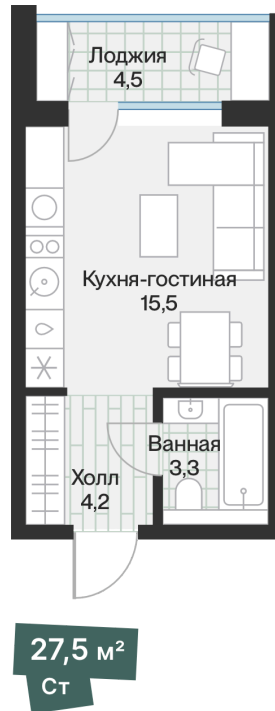

Номер: 31

Студия 25.24 м²

Отсканируйте QR-код и
смотрите на сайте
72dom.com

4 920 000 руб.

В ипотеку от 24 526 руб.

Предчистовая отделка

1

Проект	ЖК Эклипт	Корпус	ЖК «Эклипт», ГП41.3-11
Этаж	2	Секция	1
Сдача	2 кв. 2025		

26.06.2026 12:45 (Мск)

Не является публичной офертой, цена может быть скорректирована.
Информация взята с сайта «72dom.com».

На этаже 2

Студия 25.24 м²

Тип 3

Типовой этаж

26.06.2026 12:45 (Мск)

Не является публичной офертой, цена может быть скорректирована.
Информация взята с сайта «72dom.com».